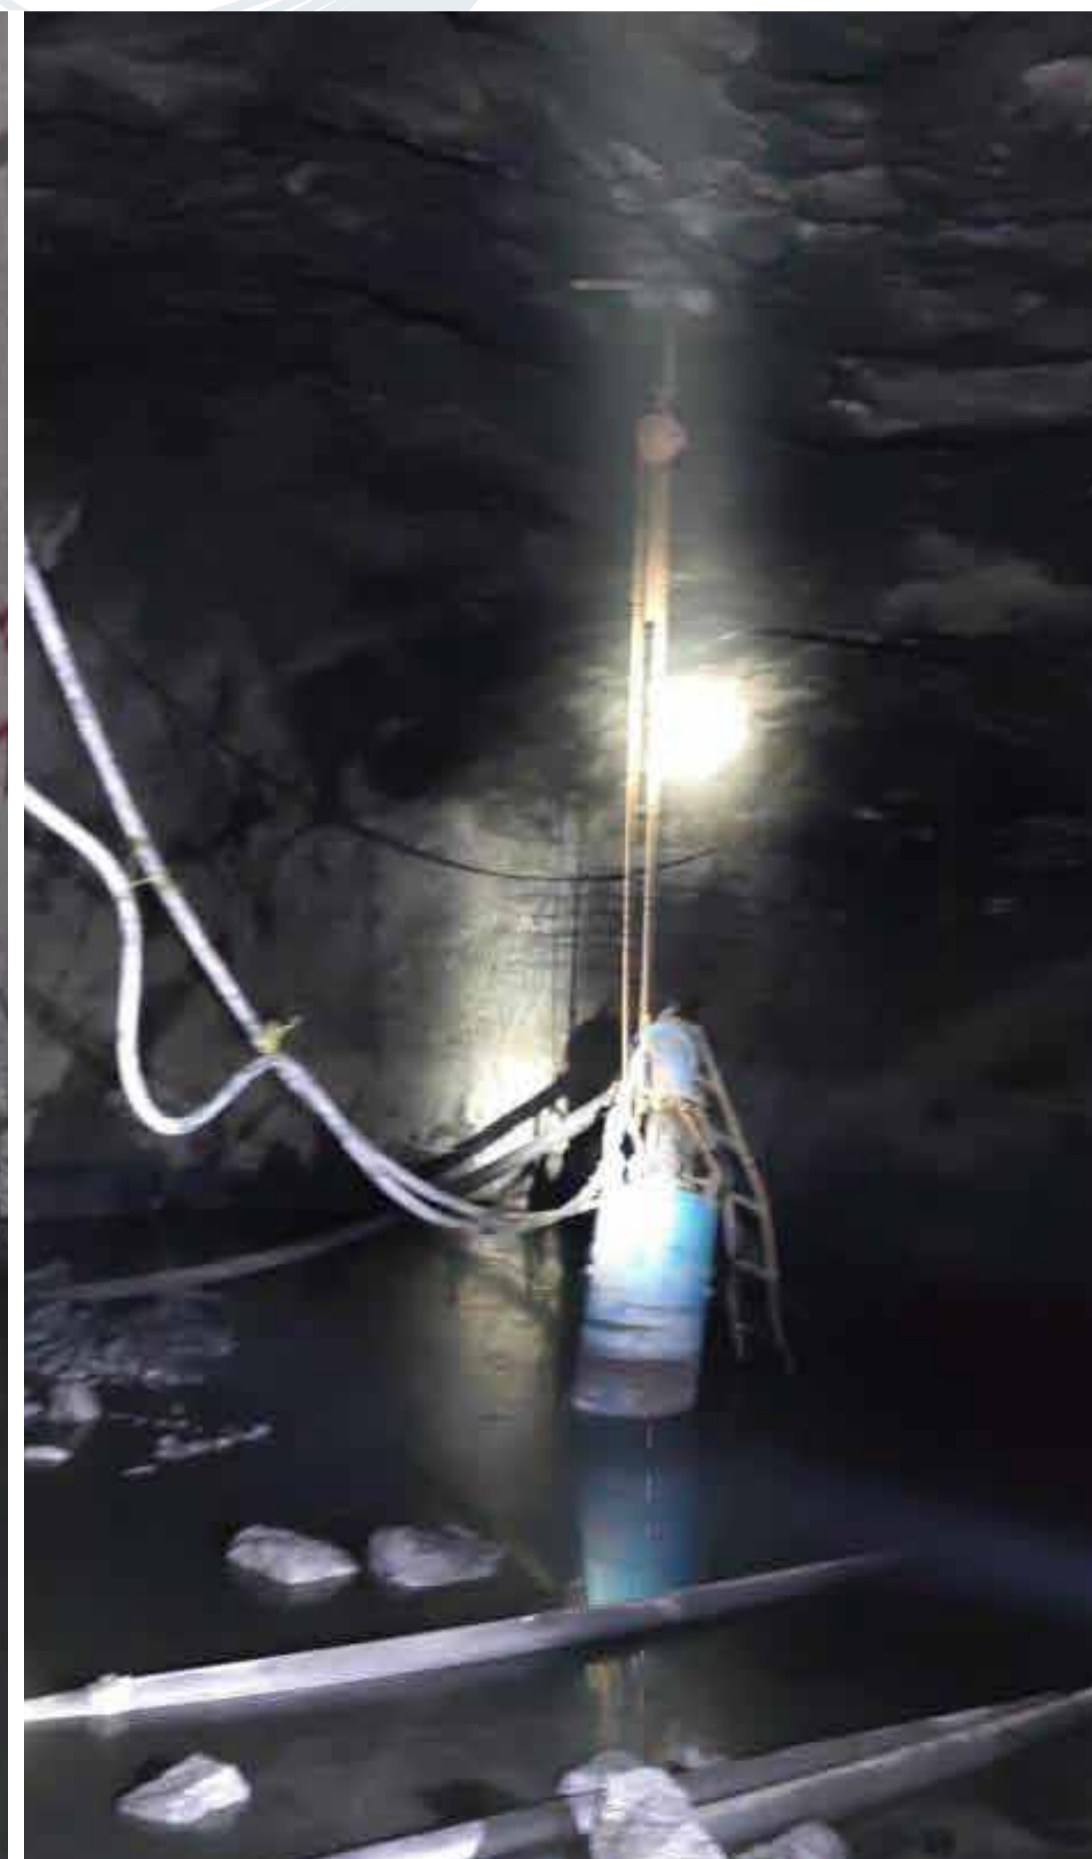

TRABAJO EN MINA